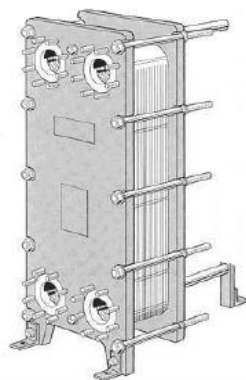

Ilość płyt	Typ:	
	TR1 MV-26	SR2 MG-16
10	€ 628	€ 990
11	€ 650	€ 1 050
12	€ 673	€ 1 110
13	€ 695	€ 1 170
14	€ 718	€ 1 230
15	€ 740	€ 1 290
16	€ 763	€ 1 350
17	€ 785	€ 1 410
18	€ 808	€ 1 470
19	€ 830	€ 1 530
20	€ 853	€ 1 590
21	€ 875	€ 1 650
22	€ 898	€ 1 710
23	€ 920	€ 1 770
24	€ 943	€ 1 830
25	€ 965	€ 1 890
26	€ 988	€ 1 950
27	€ 1 010	€ 2 010
28	€ 1 033	€ 2 070
29	€ 1 055	€ 2 130
30	€ 1 078	€ 2 190
31	€ 1 100	€ 2 250
32	€ 1 123	€ 2 310
33	€ 1 145	€ 2 370
34	€ 1 168	€ 2 430
35	€ 1 190	€ 2 490
36	€ 1 213	€ 2 550
37	€ 1 235	€ 2 610
38	€ 1 258	€ 2 670
39	€ 1 280	€ 2 730
40	€ 1 303	€ 2 790
41	€ 1 325	€ 2 850
42	€ 1 348	€ 2 910
43	€ 1 370	€ 2 970
44	€ 1 393	€ 3 030
45	€ 1 415	€ 3 090
46	€ 1 438	€ 3 150
47	€ 1 460	€ 3 210
48	€ 1 483	€ 3 270
49	€ 1 505	€ 3 330
50	€ 1 528	€ 3 390
51	€ 1 550	€ 3 450
52	€ 1 573	€ 3 510
53	€ 1 595	€ 3 570
54	€ 1 618	€ 3 630
55	€ 1 640	€ 3 690
56	€ 1 663	€ 3 750
57	€ 1 685	€ 3 810
58		€ 3 870
59		€ 3 930
60		€ 3 990
61		€ 4 050
62		€ 4 110
63		€ 4 170
64		€ 4 230
65		€ 4 290
66		€ 4 350
67		€ 4 410
68		€ 4 470
69		€ 4 530
70		€ 4 590
71		€ 4 650
72		€ 4 710
73		€ 4 770
74		€ 4 830
75		€ 4 890
76		€ 4 950
77		€ 5 010
78		€ 5 070
79		€ 5 130
80		€ 5 190
81		€ 5 250
82		€ 5 310
83		€ 5 370
84		€ 5 430

Izolacja	
TR1 MV-26	SR2 MG-16
€ 185	€ 230

plyta wymiennika AISI 316
materiał uszczelki EPDM

przyłącza:
TR1 MV-26 G 1 1/4"
SR2 MG-16 kołn. DN 50

Uwagi:
– wszystkie ceny podane w Euro
– kurs przeliczany wg tabel NBP Dewizy-sprzedaz
– podane ceny nie zawierają podatku VAT
– ceny nie zawierają kosztów transportu do Klienta